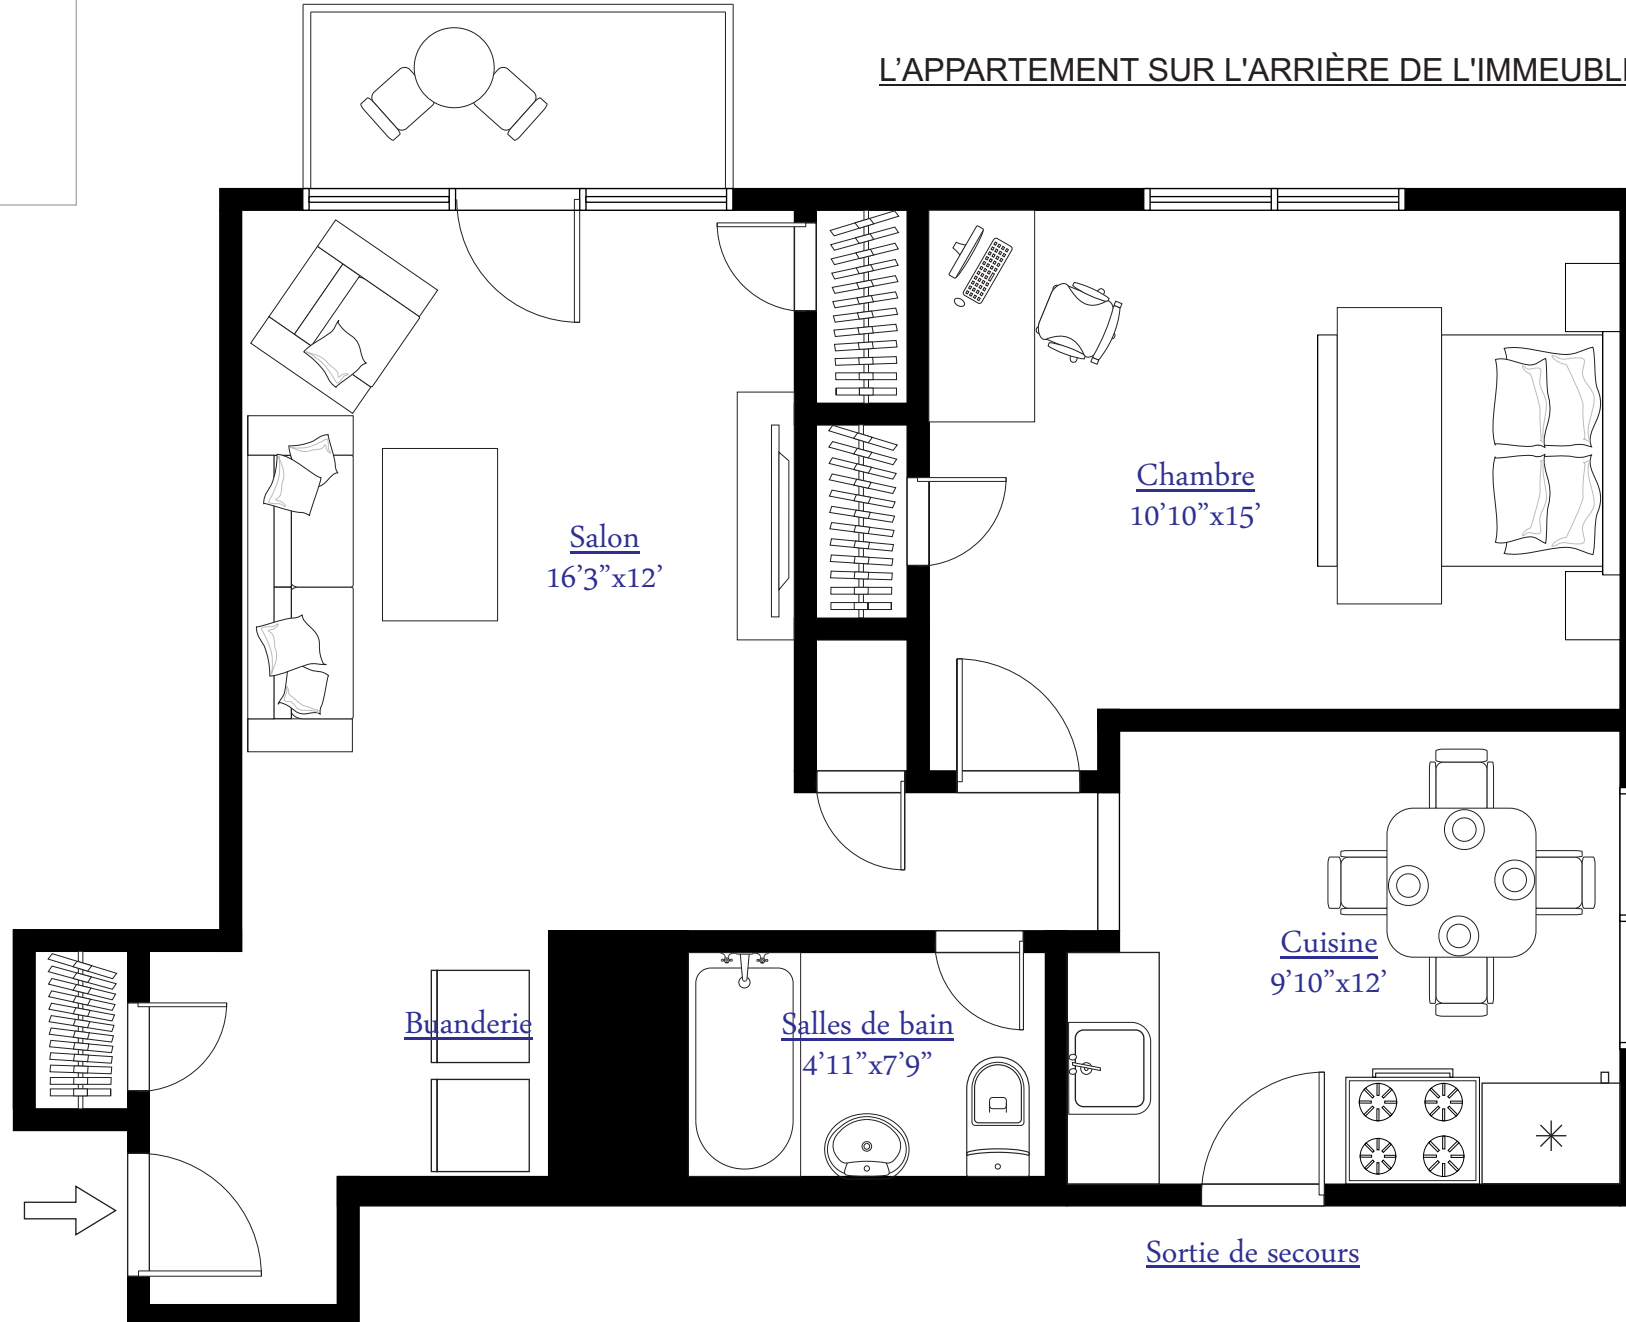

Rue Chambord

L'APPARTEMENT SUR L'ARRIÈRE DE L'IMMEUBLE

Chambre
10'10" x 15'

Salon
16'3" x 12'

Cuisine
9'10" x 12'

Buanderie

Salles de bain
4'11" x 7'9"

Sortie de secours